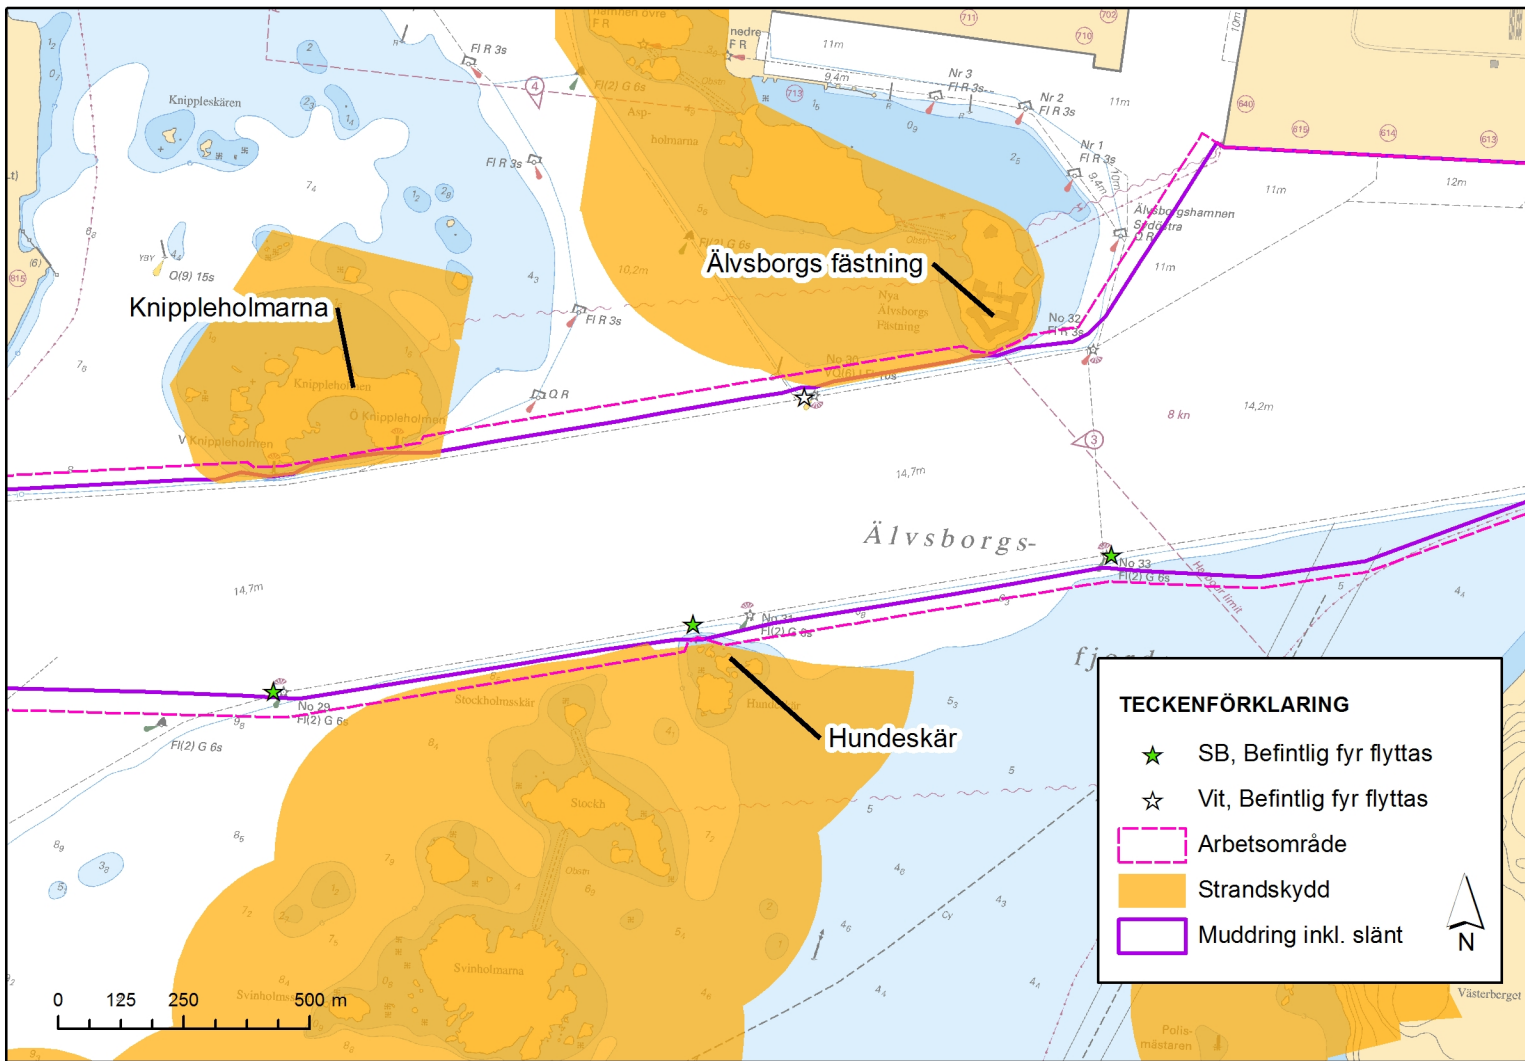

Mävholmsskären

Skalkorgarna

North Channel

Hake

fjord

TECKENFÖRKLARING

★ BB, Befintlig fyr flyttas

★ SB, Befintlig fyr flyttas

 Muddring inkl. slänt

 Arbetsområde

 Strandskydd

Knippleholmarna

Älvsborgs fästning

Hundeskär

TECKENFÖRKLARING

- ★ SB, Befintlig fyr flyttas
- ☆ Vit, Befintlig fyr flyttas
- ▭ (dashed pink) Arbetsområde
- ▭ (orange) Strandskydd
- ▭ (purple) Muddring inkl. slänt

0 125 250 500 m