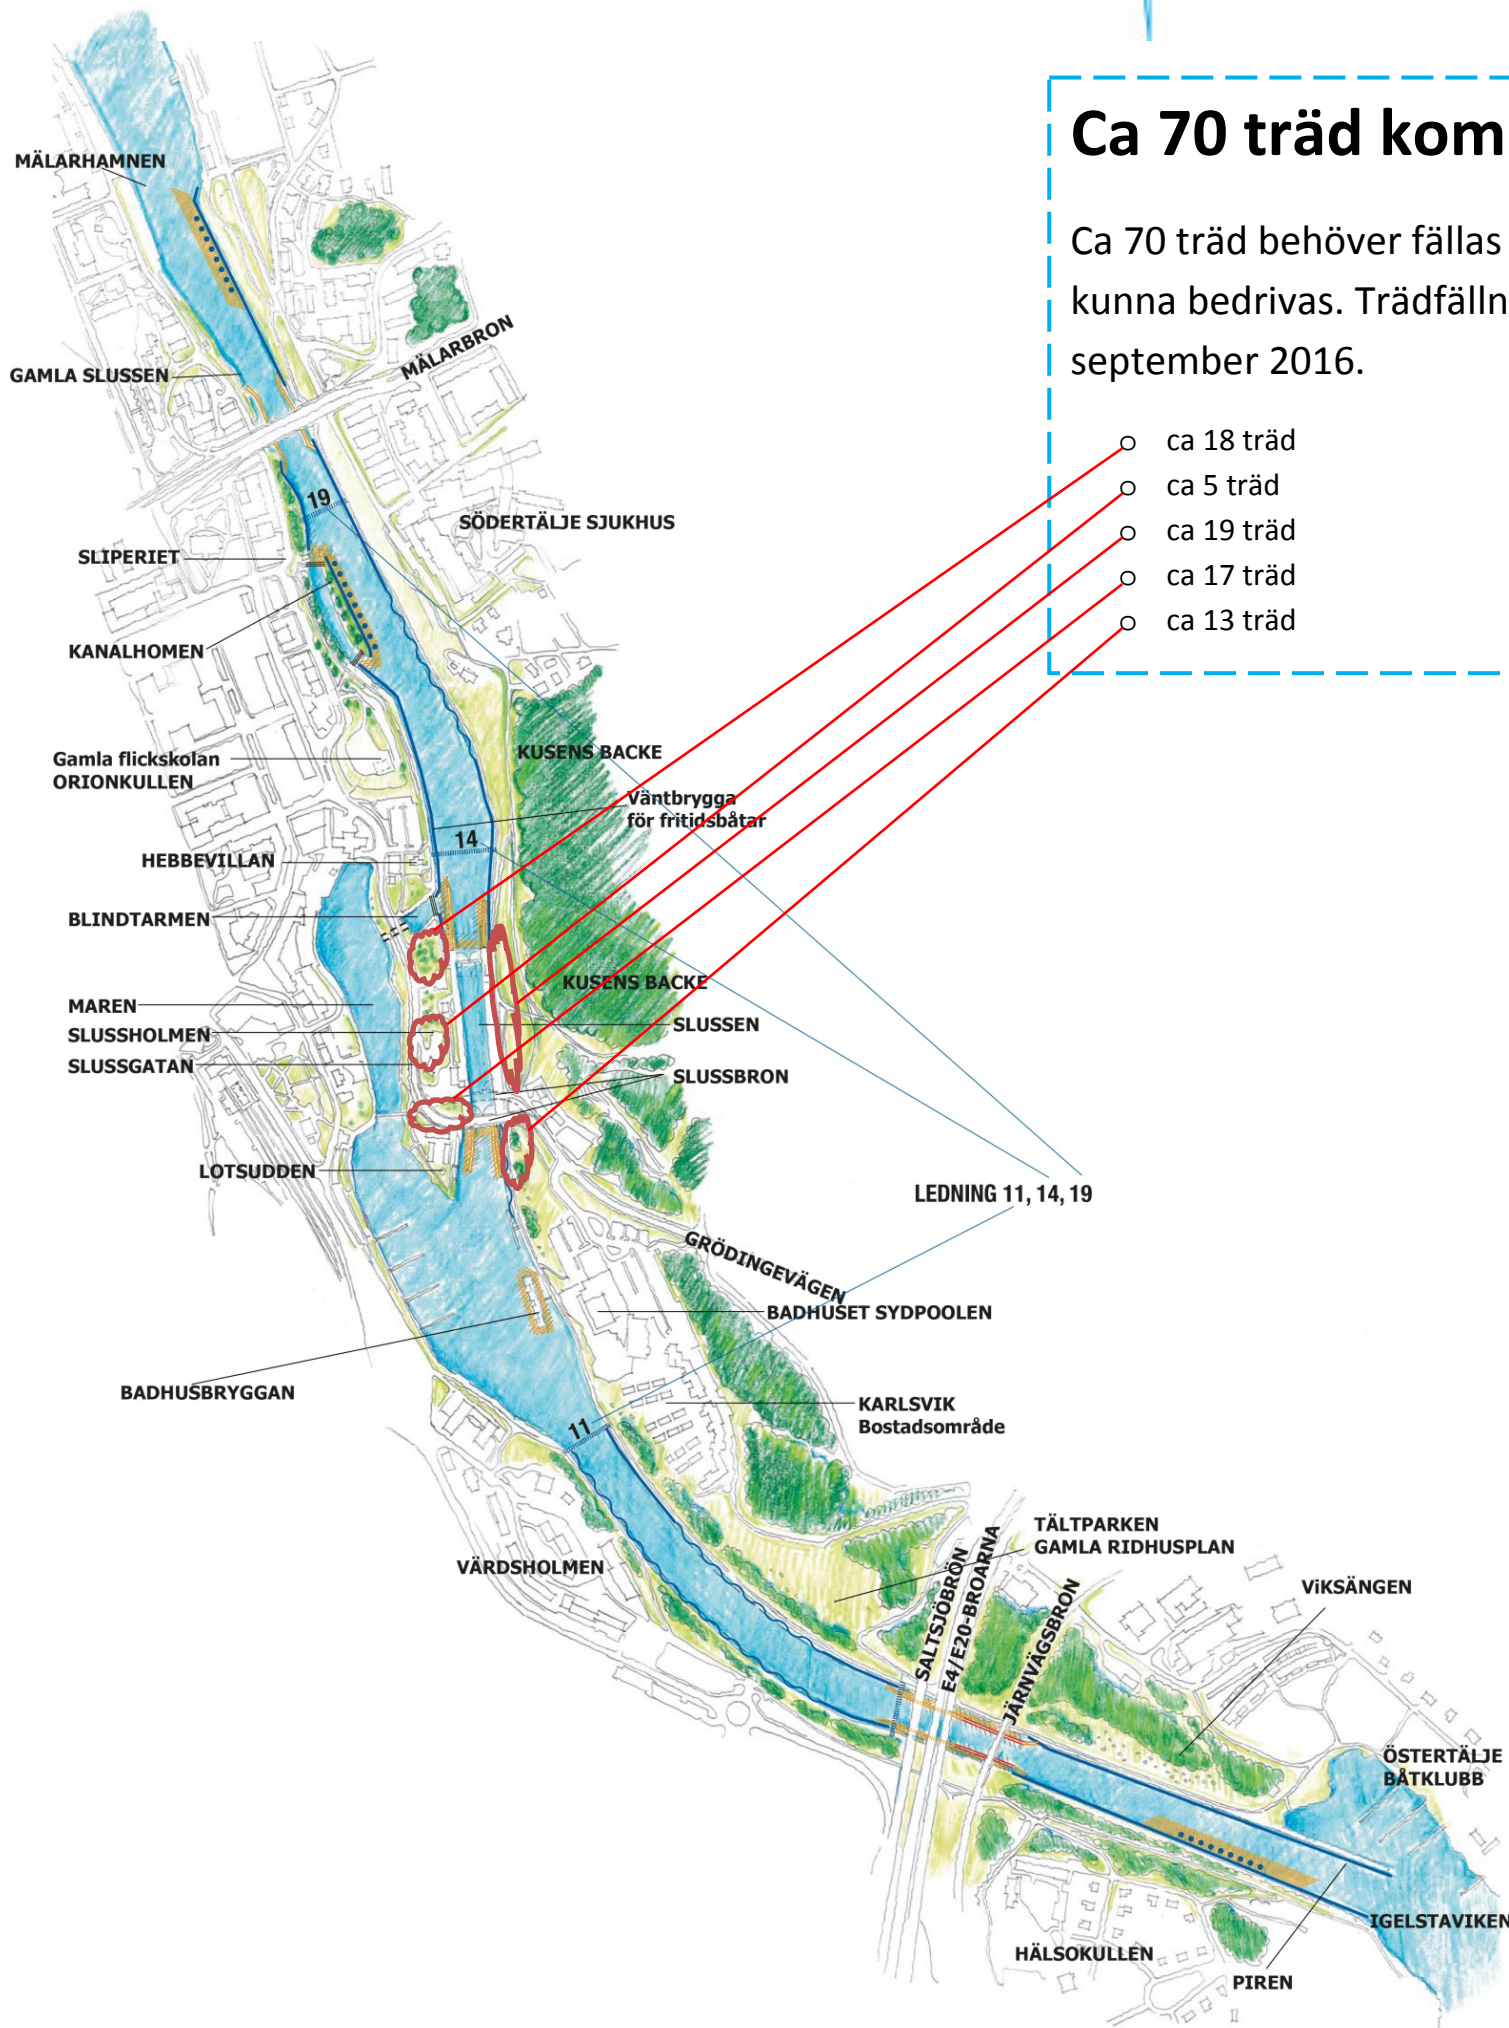

MÄLARPROJEKTET

Ca 70 träd kommer att fällas

Ca 70 träd behöver fällas för att byggverksamheten ska kunna bedrivas. Trädfällningen börjar fredagen den 30 september 2016.

- ca 18 träd
- ca 5 träd
- ca 19 träd
- ca 17 träd
- ca 13 träd